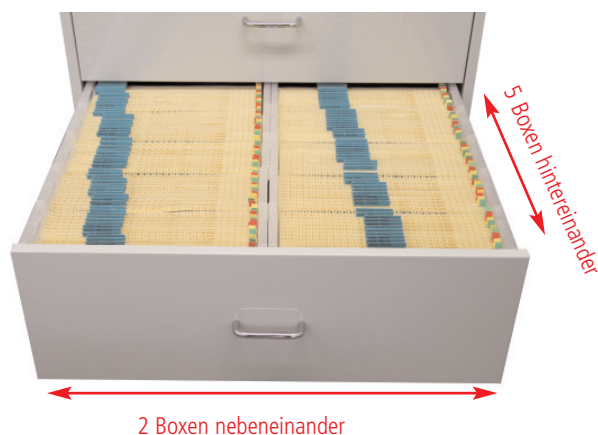

Artikel-Nr. 83 23 16

MAPPOTHÈQUE, Vertikalschrank mit 5 Schubladen,
für 15 Ordnungsboxen je Lade (insgesamt 75 Ordnungsboxen),
für 7,5 lfd. Meter Schriftgut, 1.100 x 1.350 x 610 mm (B x H x T),
Farbe: lichtgrau

RAL 7035

Weitere Farben sind auf Anfrage und mit längeren Lieferzeiten erhältlich.

Artikel-Nr. 83 22 16

MAPPOTHÈQUE, Vertikalschrank mit 5 Schubladen,
für 10 Ordnungsboxen je Lade (insgesamt 50 Ordnungsboxen),
für 5 lfd. Meter Schriftgut, 780 x 1.350 x 610 mm (B x H x T),
Farbe: lichtgrau

RAL 7035

Weitere Farben sind auf Anfrage und mit längeren Lieferzeiten erhältlich.

Akten-Caddy und Aktentrolley – Flexibilität auf 4 Rädern

Das Plus an Mobilität erfahren Sie mit unseren rollbaren Systemmöbeln – dem Caddy und dem Trolley. Mit einem soliden Stahlrahmen auf 4 lenkbaren Rollen beherbergt der Caddy 14 Ordnungsboxen und damit Platz für 1,4 lfd. Meter Papier. Der Aktentrolley ist die ideale Schreibtischergänzung und trägt je 3 Ordnungsboxen auf 2 Ebenen.

Artikel-Nr. 84 51 24

Akten-Caddy für 14 Ordnungsboxen mit insgesamt 1,4 lfd. Metern Schriftgut, oben ein stabiler Hängerahmen, unten ein Rahmen mit Überauszug, Stahlrahmen mit 4 Laufrollen, davon 2 feststellbar, Kippsicherung, leichte Selbstmontage, 760 x 650 x 510 mm (B x H x T), Farbe: RAL 7035, lichtgrau (ohne Boxen, ohne Inhalt)