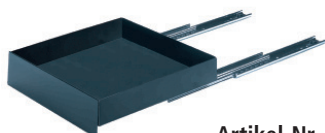

Artikel-Nr. 84 51 24

Akten-Caddy für 14 Ordnungsboxen mit insgesamt 1,4 lfd. Metern Schriftgut, oben ein stabiler Hängerahmen, unten ein Rahmen mit Überauszug, Stahlrahmen mit 4 Laufrollen, davon 2 feststellbar, Kippsicherung, leichte Selbstmontage, 760 x 650 x 510 mm (B x H x T), Farbe: RAL 7035, lichtgrau (ohne Boxen, ohne Inhalt)

Artikel-Nr. 84 51 25

Aktentrolley für 6 Ordnungsboxen, Stahlrahmen mit 4 Laufrollen, davon 2 mit Feststellbremse, oben stabiler Hängerahmen, unten mit Einlegeboden, leichte Selbstmontage, 390 x 650 x 375 mm (B x H x T), Farbe: RAL 7035, lichtgrau (ohne Boxen, ohne Inhalt)

Teleskopauszug

Mit den MAPPEI-Teleskopauszügen profitieren Sie auch von der Funktionalität der Schubladen. Sie können nachträglich in Schränken und Regalen montiert werden, so dass sich Ihre Dokumente überall bestens unterbringen lassen.