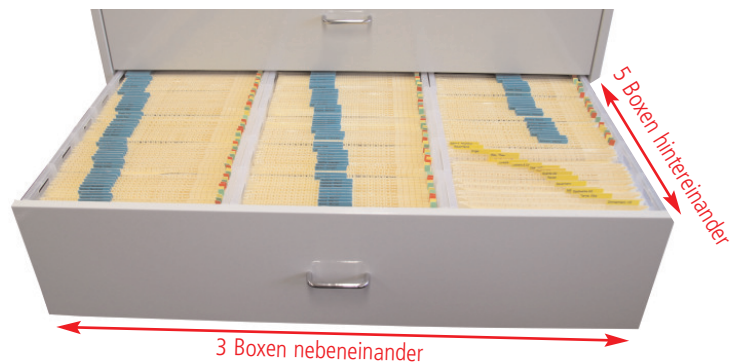

Die Vorteile der MAPPOTHÈQUE:

- **maximale Raumausnutzung**
- geringe Standfläche: **nur 0,67 m²** (83 23 16) bzw. **nur 0,48 m²** (83 22 16)
- 5 Schubladen bei einer Schrankhöhe von nur 1,35 m: **Bedienung der obersten Schublade „aus dem Stand“ möglich**
- Sicherheit durch **Doppelauszugssperre**: Es können nicht 2 Schubladen gleichzeitig geöffnet werden
- **3 Jahre Herstellergarantie**

Artikel-Nr. 83 23 16

MAPPOTHÈQUE, Vertikalschrank mit 5 Schubladen,
für 15 Ordnungsboxen je Lade (insgesamt 75 Ordnungsboxen),
für 7,5 lfd. Meter Schriftgut, 1.100 x 1.350 x 610 mm (B x H x T),
Farbe: lichtgrau

RAL 7035

Weitere Farben sind auf Anfrage und mit längeren Lieferzeiten erhältlich.

Artikel-Nr. 83 22 16

MAPPOTHÈQUE, Vertikalschrank mit 5 Schubladen,
für 10 Ordnungsboxen je Lade (insgesamt 50 Ordnungsboxen),
für 5 lfd. Meter Schriftgut, 780 x 1.350 x 610 mm (B x H x T),
Farbe: lichtgrau

RAL 7035

Weitere Farben sind auf Anfrage und mit längeren Lieferzeiten erhältlich.

Akten-Caddy und Aktentrolley – Flexibilität auf 4 Rädern

Das Plus an Mobilität erfahren Sie mit unseren rollbaren Systemmöbeln – dem Caddy und dem Trolley. Mit einem soliden Stahlrahmen auf 4 lenkbaren Rollen beherbergt der Caddy 14 Ordnungsboxen und damit Platz für 1,4 lfd. Meter Papier. Der Aktentrolley ist die ideale Schreibtischergänzung und trägt je 3 Ordnungsboxen auf 2 Ebenen.