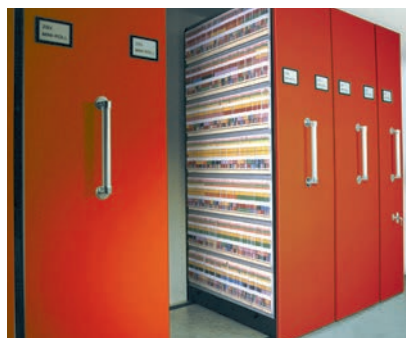

Artikel-Nr. 83 23 16

MAPPOTHÈQUE groß

Vertikalschrank mit 5 Schubladen, 3-bahnig

- bietet Platz für insgesamt 75 Ordnungsboxen
- jede Schublade fasst 15 Ordnungsboxen
- beste Übersicht durch Teleskopschienen mit Vollauszug
- geringe Standfläche von nur 0,67 m²
- Korpusmaße: Breite 110 cm, Tiefe 61 cm, Höhe 135 cm
- Farbe: RAL 7035, lichtgrau
- Weitere Farben sind auf Anfrage und mit längeren Lieferzeiten erhältlich.

Teleskopauszug

Bereits vorhandene Büromöbel lassen sich mit dem Teleskopauszug recht einfach für die optimale MAPPEI-Anwendung umrüsten. Sie können die Teleskopauszüge nachträglich in Schränke, Regale oder Sideboards auf die Fachböden montieren. Der Auszug ermöglicht, wie bei einer Schublade, den bequemen Zugriff von oben auf die Akten.

Artikel-Nr. 88 14 50

- bietet Platz für 3 Ordnungsboxen
- zur nachträglichen Montage
- Reihung von mehreren Tablarern nebeneinander möglich
- Maße: 328 x 328 mm (B x T),
- Farbe: schwarz
- Lieferung: ohne Boxen, ohne Inhalt

Regale und Regalanlagen

MAPPEI-FLEX –
das stationäre Regalsystem

Fahrbare Regalsysteme

MINI-ROLL

Individuelle Beratung = maßgeschneiderte Lösungen

Sie möchten effizienter arbeiten, Suchzeiten minimieren und mehr Platz in Ihrem Büro, in Ihrer Abteilung und in Ihrem Archiv schaffen? Wir finden mit Ihnen maßgeschneiderte Lösungen für Ihre individuellen Anforderungen.