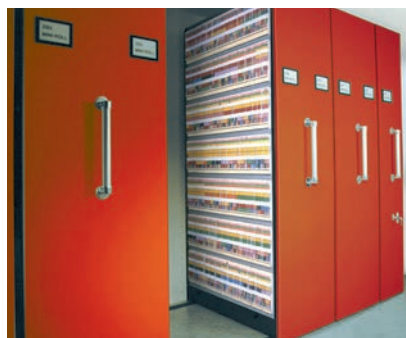

Fahrbare Regalsysteme