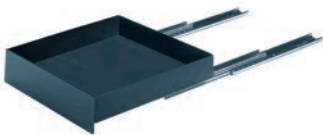

MAPPOTHÈQUE klein

Vertikalschrank mit 5 Schubladen, 2-bahnig

- bietet Platz für insgesamt 50 Ordnungsboxen
- jede Schublade fasst 10 Ordnungsboxen
- beste Übersicht durch Teleskopschienen mit Vollauszug
- geringe Standfläche von nur 0,48 m²
- Korpusmaße: Breite 78 cm, Tiefe 61 cm, Höhe 135 cm
- Farbe: RAL 7035, lichtgrau
- Weitere Farben sind auf Anfrage und mit längeren Lieferzeiten erhältlich.

Artikel-Nr. 83 22 16

Akten-Caddy und Akten-Trolley – mobile Raumwunder

Flexibel und mobil: Lernen Sie die Vorteile unserer rollbaren Systemmöbel kennen.

Artikel-Nr. 84 51 24

Akten-Caddy

- bietet Platz für 14 Ordnungsboxen
- oben ein stabiler Hängerahmen, unten ein Rahmen mit Überauszug
- Stahlrahmen mit 4 Laufrollen, davon 2 feststellbar
- Kippsicherung
- leichte Selbstmontage
- Maße: 760 x 650 x 510 mm (B x H x T)
- Farbe: RAL 7035, lichtgrau
- Lieferung: ohne Boxen, ohne Inhalt

Artikel-Nr. 84 51 25

Akten-Trolley

- bietet Platz für 6 Ordnungsboxen
- oben ein stabiler Hängerahmen, unten mit Einlegeboden
- Stahlrahmen mit 4 Laufrollen, davon 2 feststellbar
- leichte Selbstmontage
- Maße: 390 x 650 x 375 mm (B x H x T)
- Farbe: RAL 7035, lichtgrau
- Lieferung: ohne Boxen, ohne Inhalt

Teleskopauszug

Bereits vorhandene Büromöbel lassen sich mit dem Teleskopauszug recht einfach für die optimale MAPPEI-Anwendung umrüsten. Sie können die Teleskopauszüge nachträglich in Schränke, Regale oder Sideboards auf die Fachböden montieren. Der Auszug ermöglicht, wie bei einer Schublade, den bequemen Zugriff von oben auf die Akten.