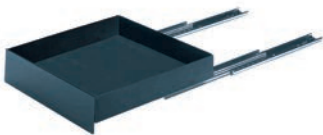

Artikel-Nr. 88 14 50

- bietet Platz für 3 Ordnungsboxen
- zur nachträglichen Montage
- Reihung von mehreren Tablarern nebeneinander möglich
- Maße: 328 x 328 mm (B x T),
- Farbe: schwarz
- Lieferung: ohne Boxen, ohne Inhalt

Regale und Regalanlagen

MAPPEI-FLEX –
das stationäre Regalsystem