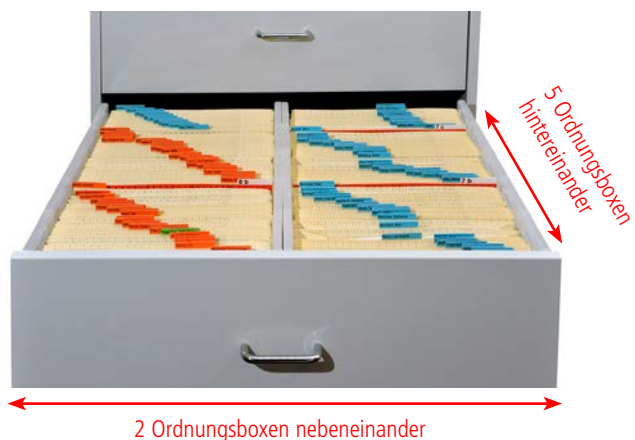

MAPPOTHÈQUE – das Raumwunder für maximale Übersicht

Funktionelle und zugriffsfreundliche Büromöbel von MAPPEI erleichtern Ihre tägliche Arbeit. Entdecken Sie wie verblüffend schnell und einfach Sie jetzt mit dem richtigen Systemmöbel perfekte Ordnung und maximale Übersicht in Ihre Papierablage bringen können.

Unsere Schubladenschränke sind echte Raumwunder. Beeindruckend, wie viele Dokumente sich in der MAPPOTHÈQUE unterbringen lassen.

Unschlagbare Vorteile der MAPPOTHÈQUE

- + perfekte Ordnung & beste Übersicht
- + maximale Raumausnutzung
- + geringe Standfläche:
- + oberste Schublade bequem "aus dem Stand" bedienbar
- + abschließbar
- + Doppelauszugssperre
- + 3 Jahre Herstellergarantie

MAPPOTHÈQUE groß

Vertikalschrank mit 5 Schubladen, 3-bahnig

- bietet Platz für insgesamt 75 Ordnungsboxen
- jede Schublade fasst 15 Ordnungsboxen
- beste Übersicht durch Teleskopschienen mit Vollauszug
- geringe Standfläche von nur 0,67 m²
- Korpusmaße: Breite 110 cm, Tiefe 61 cm, Höhe 135 cm
- Farbe: RAL 7035, lichtgrau
- Weitere Farben sind auf Anfrage und mit längeren Lieferzeiten erhältlich.

MAPPOTHÈQUE klein

Vertikalschrank mit 5 Schubladen, 2-bahnig

- bietet Platz für insgesamt 50 Ordnungsboxen
- jede Schublade fasst 10 Ordnungsboxen
- beste Übersicht durch Teleskopschienen mit Vollauszug
- geringe Standfläche von nur 0,48 m²
- Korpusmaße: Breite 78 cm, Tiefe 61 cm, Höhe 135 cm
- Farbe: RAL 7035, lichtgrau
- Weitere Farben sind auf Anfrage und mit längeren Lieferzeiten erhältlich.