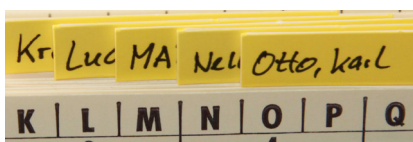

Reiter beschriften

Teil 1: Manuelle Beschriftung und P-touch

Verwenden Sie zum Beschriften der Reiter und Beschriftungsläufer von Hand den Allstoffschreiber (Art.-Nr. 90 00 20), mit integriertem Spezialradierer.

Noch während Sie schreiben, trocknet die Tinte sofort und ist wischfest. Verwenden Sie keinen Kugelschreiber. Das Geschriebene kann hierbei leicht verschmieren und verbleicht mit der Zeit.

Beschriftung von Karton- und Folienreitern

Die Beschriftungsläufer

Beschriftungsläufer bestehen aus Kunststoff und sind mehrfach verwendbar. Verwenden Sie den Allstoffschreiber, und beginnen Sie ebenfalls mit der Beschriftung ganz links.

Mehrfache Verwendung

Mit dem Spezialradierer des Allstoffschreibers können Sie die Beschriftung entfernen und den Läufer erneut verwenden. Wesentlich einfacher geht es jedoch mit dem Löschet (Art.-Nr. 90 00 33)!

Betupfen Sie das Zellstoffläppchen mit der Lösungsflüssigkeit.